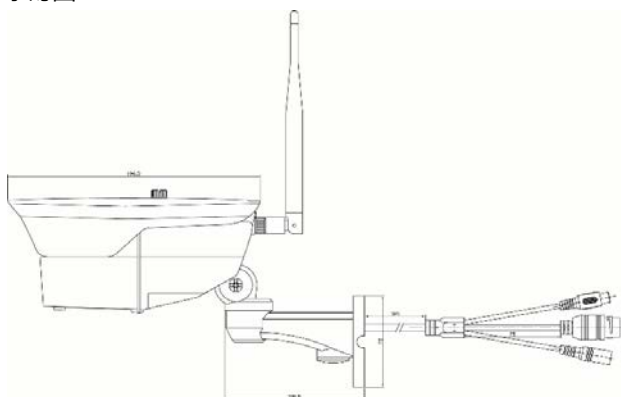

品名	フルHD対応2メガピクセル屋外IRパレット型LTEネットワークカメラ	
型番	KTI-EBL011-OBN	
		
レンズ	固定 3.6mm	
イメージセンサー	1/2.94インチ 2メガピクセル CMOSセンサー	
最低照度	カラー	0.01Lux F値1.2
	白黒	0.001Lux F値1.2
赤外線LED	2個 (最大50m)	
電子シャッター	1/50(1/60)秒~1/10000秒	
ホワイトバランス	あり	
IRカットフィルター	あり	
解像度	1920*1080, 1280*720, 800*600, 640*480, D1, CIF	
最大フレームレート	PAL 1080p @25fps	
	NTSC 1080p @30fps	
画像圧縮方式	H.265/H264	
録画方式	マニュアル、動き検出、スケジュール	
音声圧縮方式	G711a	
ネットワーク	通信バンド	B1, B3, B8, B18, B19, B26
	Wi-fi周波数帯域	2.4GHz~2.4835GHz
	Wi-fi規格	802.11b/g/n
	Wi-fiセキュリティ	SSID, WEP, TKIP, AES, WPA, WPA2,及びパスワード管理
サージ電圧	ネットワーク部	ノーマル 2kV
		コモン 6kV
	電源部	500V
外形寸法	270mm*107.4mm*148mm (アンテナ除く)	
重量	880g	
動作可能周囲環境条件	マイナス10℃~60℃ (湿度 0%~90% PH 結露無き事)	
保護等級	IP66 (DCジャック除く)	
電源	DC 12V (ACアダプタ付属 100V 2A) 消費電力最大7W	

内容物

アンテナ	2本
ACアダプタ	1個
カメラ取付用穴位置シート	1枚

承認図

台座取付寸法