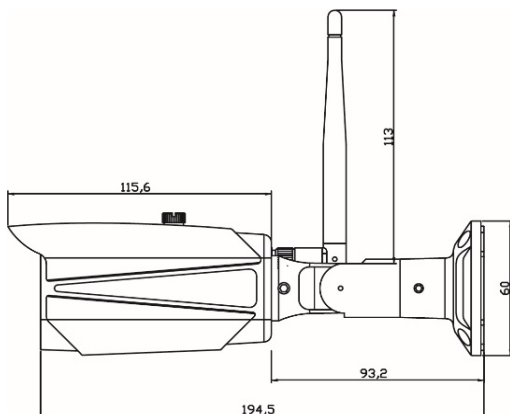

品名	HD対応1.3メガピクセル屋外IRバレット型Wi-Fiネットワークカメラ	
型番	KTI-CBL011-OBW	
		
レンズ	固定 3.6mm	
イメージセンサー	1/2.7インチ 1.3メガピクセル CMOSセンサー	
最低照度	カラー	0.01Lux F値1.2
	白黒	0.001Lux F値1.2
赤外線LED	25個 (最大20m)	
電子シャッター	1/50(1/60)秒～1/10000秒	
ホワイトバランス	あり	
IRカットフィルター	あり	
解像度	1280*960, 1280*720, 800*600, 640*480, D1, CIF	
最大フレームレート	PAL 960p @25fps	
	NTSC 960p @30fps	
画像圧縮方式	H.265x/H264+	
録画方式	マニュアル、動き検出、スケジュール	
音声圧縮方式	G711a	
ネットワーク	Wi-fi周波数帯域	2.4GHz～2.4835GHz
	Wi-fi規格	802.11b/g/n
	Wi-fiセキュリティ	SSID, WEP, TKIP, AES, WPA, WPA2,及びパスワード管理
サージ電圧	ネットワーク部	ノーマル 2kV
		コモン 6kV
	電源部	500V
外形寸法	59mm*62.5mm*210mm (アンテナ除く)	
重量	430g	
動作可能周囲環境条件	マイナス10℃～60℃ (湿度 0%～90% PH 結露無き事)	
保護等級	IP66 (DCジャック除く)	
電源	DC 12V (ACアダプタ付属 100V 2A) 消費電力最大5W	

内容物

アンテナ	1本
ACアダプタ	1個
カメラ取付用穴位置シート	1枚

承認図

台座取付寸法